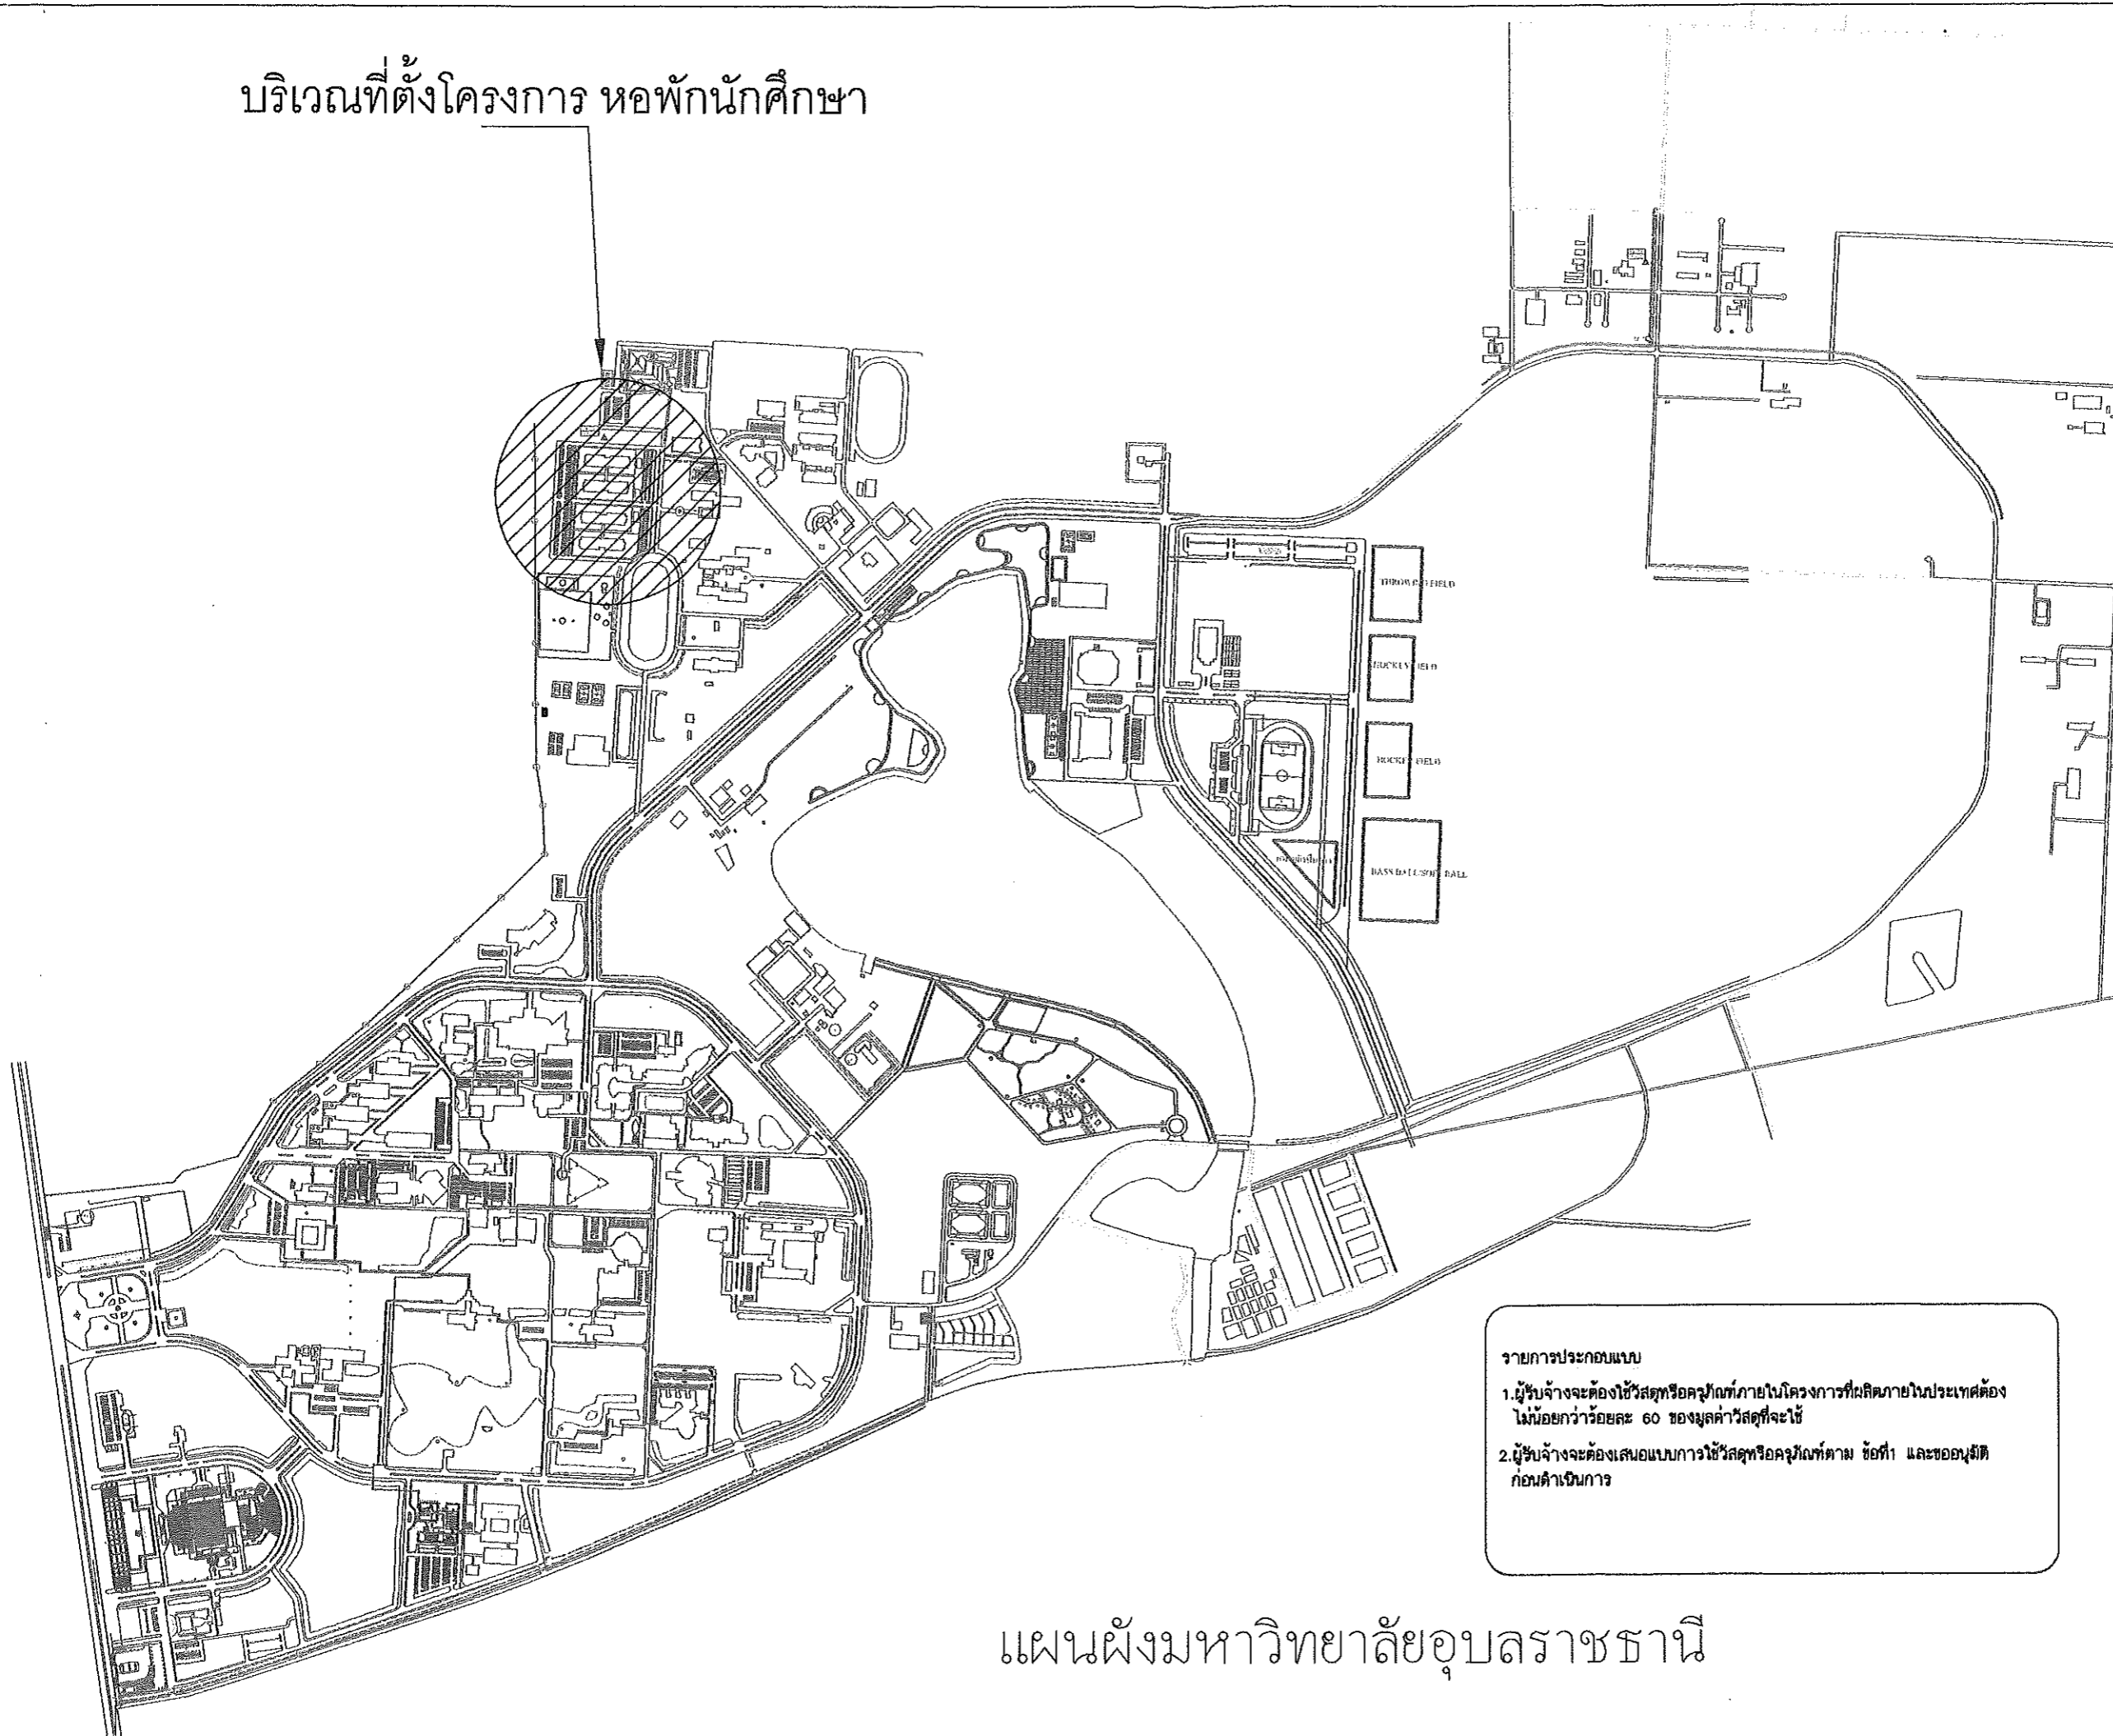

โครงการ

ปรับปรุงระบบไฟฟ้ารอบอาคารหอพักนักศึกษา

จัดทำโดยสำนักงานบริหารกายภาพและสิ่งแวดล้อม

บริเวณที่ตั้งโครงการ หอพักนักศึกษา

รายการประกอบแบบ
 1. ผู้รับจ้างจะต้องใช้วัสดุหรือครุภัณฑ์ภายในโครงการที่ผลิตภายในประเทศต้องไม่น้อยกว่าร้อยละ 60 ของมูลค่าวัสดุที่จะใช้
 2. ผู้รับจ้างจะต้องเสนอแบบการใช้วัสดุหรือครุภัณฑ์ตาม ข้อที่ 1 และขออนุมัติก่อนดำเนินการ

แผนผังมหาวิทยาลัยอุบลราชธานี

โครงการ
 ปรับปรุงระบบไฟฟ้ารอบอาคาร
 หอพักนักศึกษา

ที่ตั้ง
 มหาวิทยาลัยอุบลราชธานี

เจ้าของ
 มหาวิทยาลัยอุบลราชธานี

ผู้ออกแบบ
 นายปรีชา สมสอน

คณะกรรมการแบบ
 นายคิน โกมุท
 นางสาวระพีพร ประทุมเลิศ
 ผศ. ถนัดกิจ ชารีรัตน์
 ว่าที่ร้อยตรีวิวัฒน์ จำรัส